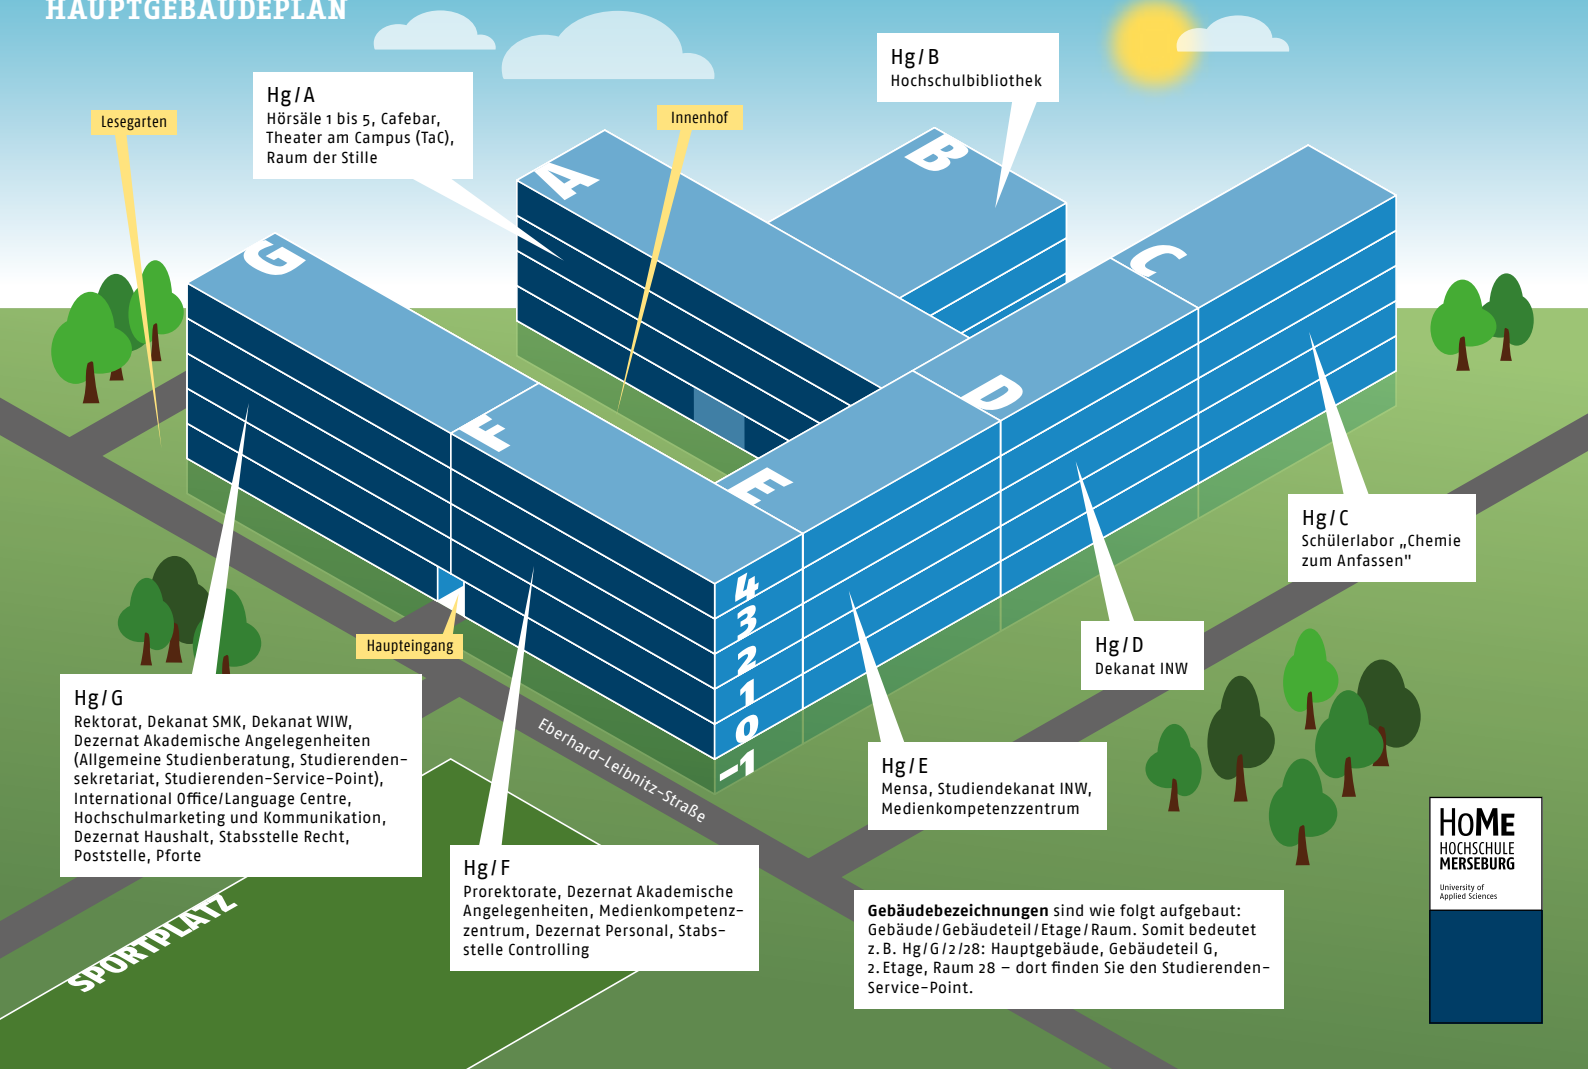

HAUPTGEBÄUDEPLAN

Lesegarten

Hg/A

Hörsäle 1 bis 5, Cafebar,
Theater am Campus (TaC),
Raum der Stille

Innenhof

Hg/B

Hochschulbibliothek

Hg/C

Schülerlabor „Chemie
zum Anfassen“

Hg/D

Dekanat INW

Hg/G

Rektorat, Dekanat SMK, Dekanat WIW,
Dezernat Akademische Angelegenheiten
(Allgemeine Studienberatung, Studierenden-
sekretariat, Studierenden-Service-Point),
International Office/Language Centre,
Hochschulmarketing und Kommunikation,
Dezernat Haushalt, Stabsstelle Recht,
Poststelle, Pforte

Haupteingang

Hg/F

Prorrektorate, Dezernat Akademische
Angelegenheiten, Medienkompetenz-
zentrum, Dezernat Personal, Stabs-
stelle Controlling

Hg/E

Mensa, Studiendekanat INW,
Medienkompetenzzentrum

Gebäudebezeichnungen sind wie folgt aufgebaut:

Gebäude / Gebäudeteil / Etage / Raum. Somit bedeutet
z. B. Hg/G/2/28: Hauptgebäude, Gebäudeteil G,
2. Etage, Raum 28 – dort finden Sie den Studierenden-
Service-Point.

HOME
HOCHSCHULE
MERSEBURG

University of
Applied Sciences