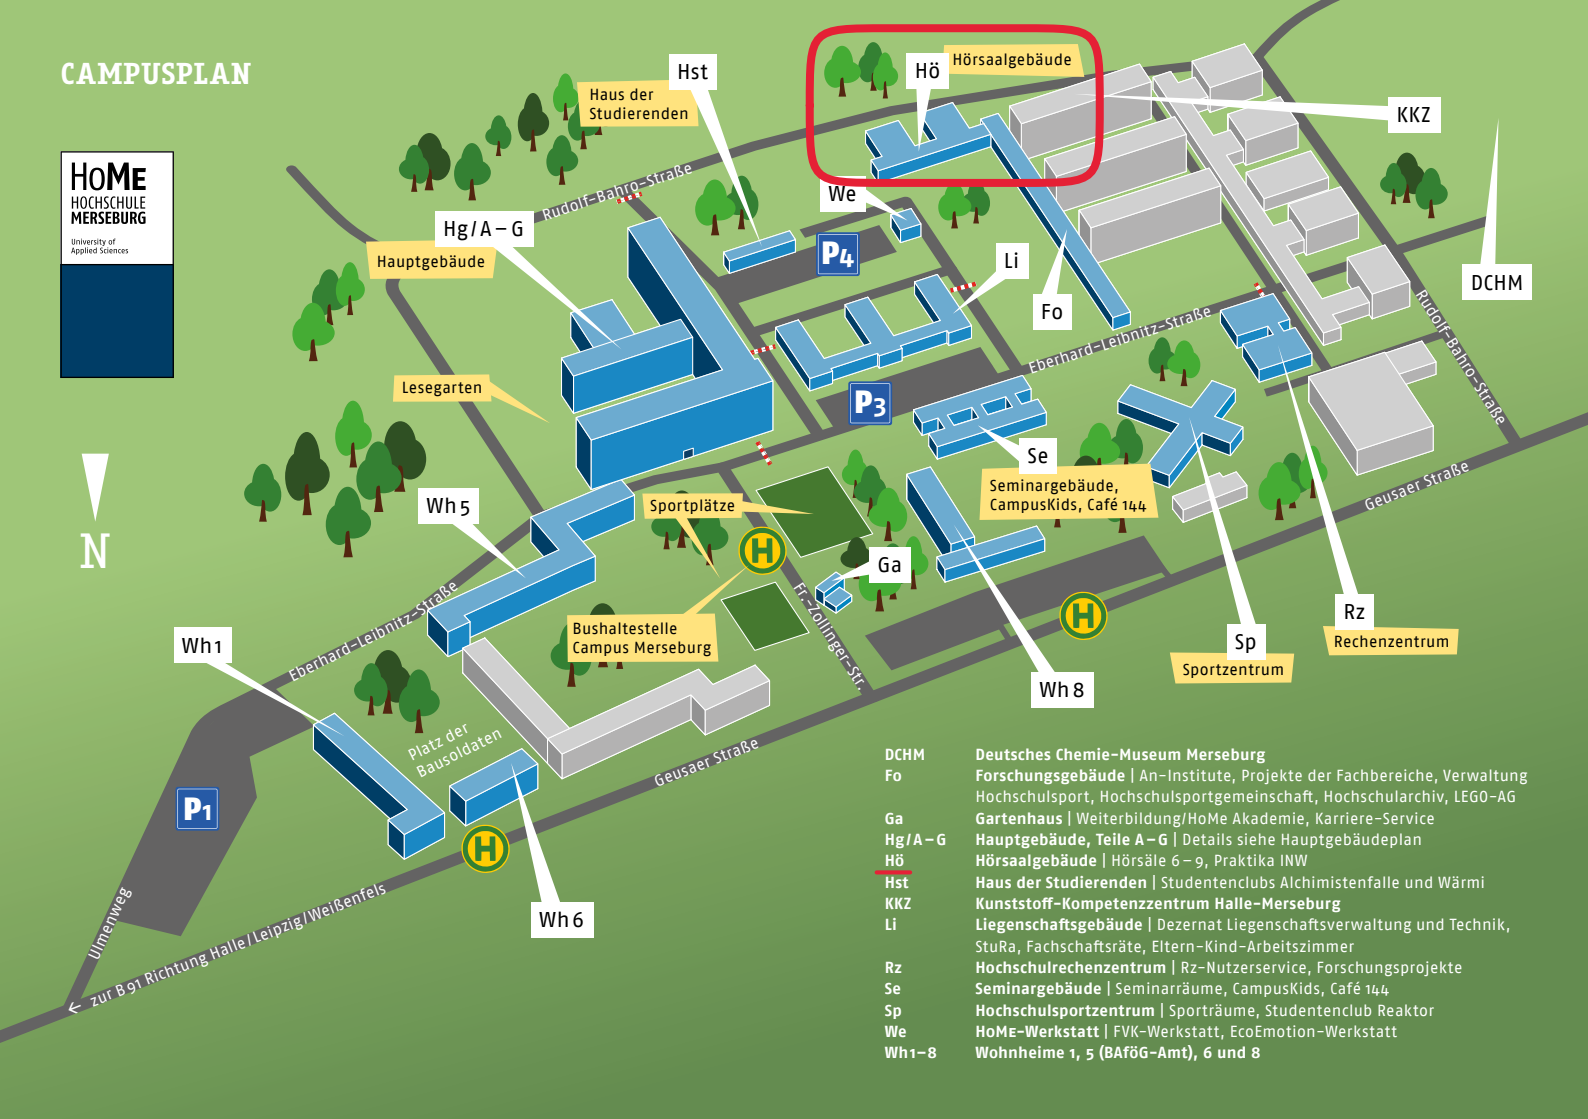

CAMPUSPLAN

- DCHM** Deutsches Chemie-Museum Merseburg
- Fo** Forschungsgebäude | An-Institute, Projekte der Fachbereiche, Verwaltung
Hochschulsport, Hochschulsportgemeinschaft, Hochschularchiv, LEGO-AG
- Ga** Gartenhaus | Weiterbildung/HoMe Akademie, Karriere-Service
- Hg/A-G** Hauptgebäude, Teile A-G | Details siehe Hauptgebäudeplan
- Hö** Hörsaalgebäude | Hörsäle 6-9, Praktika INW
- Hst** Haus der Studierenden | Studentenclubs Alchimistenfalle und Wärme
- KKZ** Kunststoff-Kompetenzentrum Halle-Merseburg
- Li** Liegenschaftsgebäude | Dezernat Liegenschaftsverwaltung und Technik,
StuRa, Fachschaftsräte, Eltern-Kind-Arbeitszimmer
- Rz** Hochschulrechenzentrum | Rz-Nutzerservice, Forschungsprojekte
- Se** Seminargebäude | Seminarräume, CampusKids, Café 144
- Sp** Hochschulsportzentrum | Sporträume, Studentenclub Reaktor
- We** HoMe-Werkstatt | FVK-Werkstatt, EcoEmotion-Werkstatt
- Wh1-8** Wohnheime 1, 5 (BAföG-Amt), 6 und 8