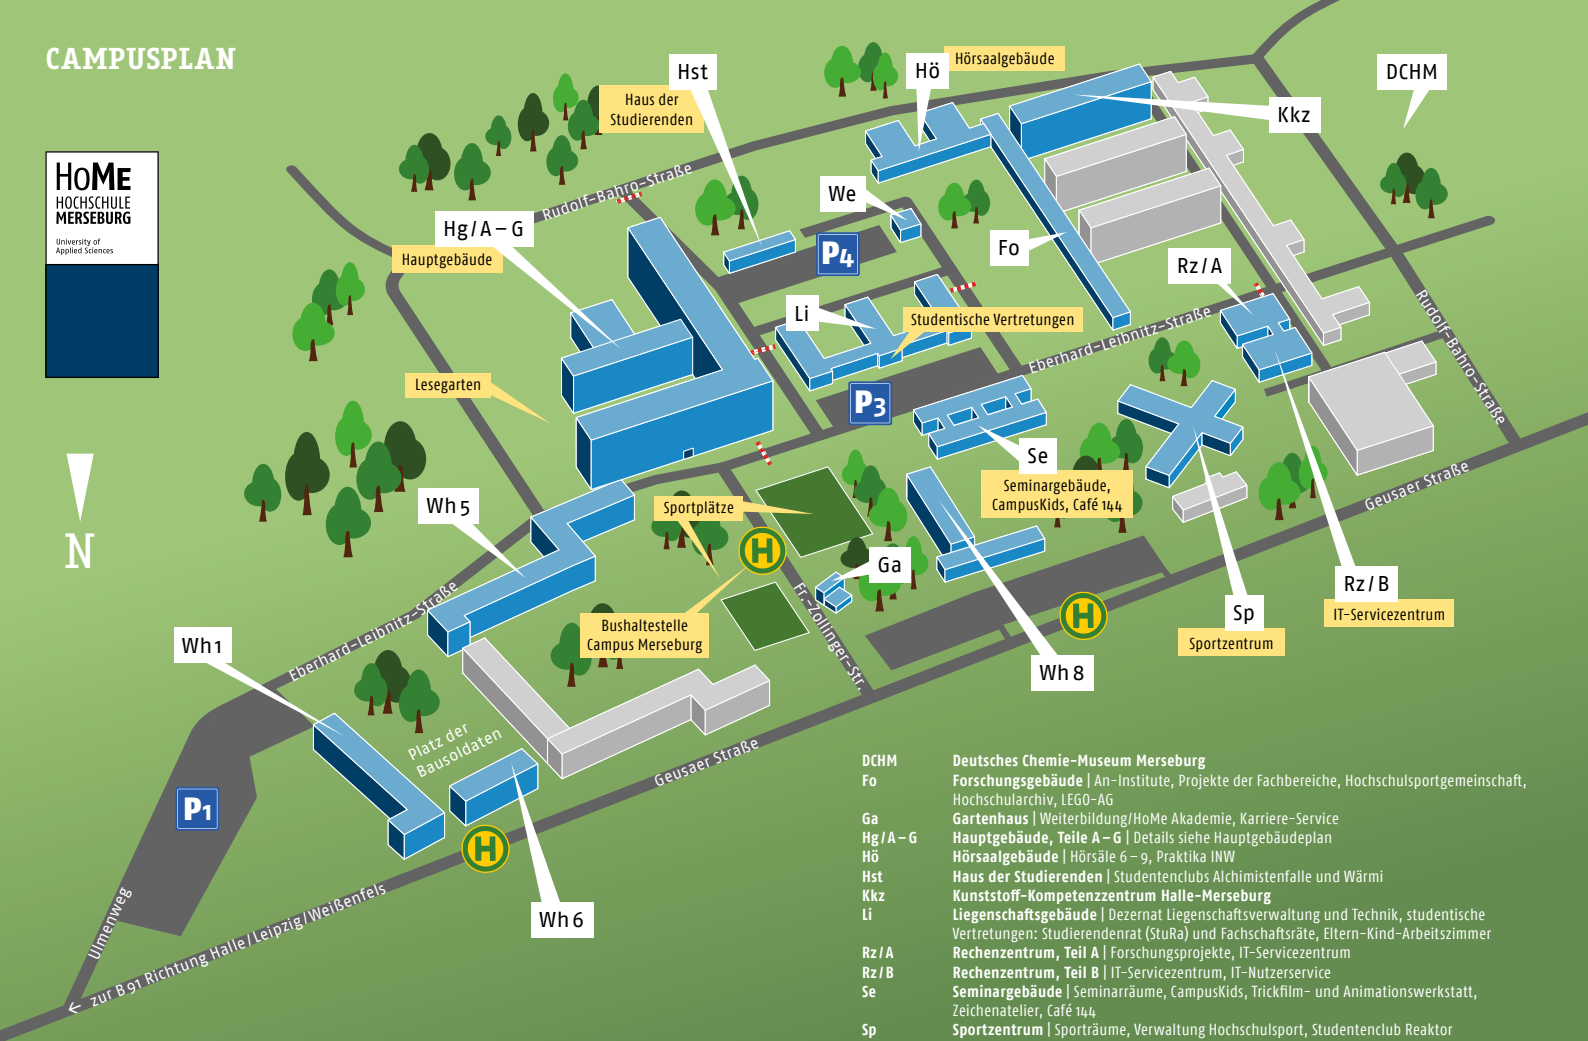

# CAMPUSPLAN

**HOME**  
HOCHSCHULE  
MERSEBURG

University of Applied Sciences

- DCHM Deutsches Chemie-Museum Merseburg
- Fo Forschungsgebäude | An-Institute, Projekte der Fachbereiche, Hochschulsportgemeinschaft, Hochschularchiv, LEGO-AG
- Ga Gartenhaus | Weiterbildung/HoMe Akademie, Karriere-Service
- Hg/A-G Hauptgebäude, Teile A-G | Details siehe Hauptgebäudeplan
- Hö Hörsaalgebäude | Hörsäle 6-9, Praktika INW
- Hst Haus der Studierenden | Studentenclubs Alchimistenfalle und Wärme
- Kkz Kunststoff-Kompetenzzentrum Halle-Merseburg
- Li Liegenschaftsgebäude | Dezernat Liegenschaftsverwaltung und Technik, studentische Vertretungen: Studierendenrat (StuRa) und Fachschaftsräte, Eltern-Kind-Arbeitszimmer
- Rz/A Rechenzentrum, Teil A | Forschungsprojekte, IT-Servicezentrum
- Rz/B Rechenzentrum, Teil B | IT-Servicezentrum, IT-Nutzerservice
- Se Seminargebäude | Seminarräume, CampusKids, Trickfilm- und Animationswerkstatt, Zeichenatelier, Café 144
- Sp Sportzentrum | Sporträume, Verwaltung Hochschulsport, Studentenclub Reaktor
- We HoME-Werkstatt | FVK-Werkstatt, EcoEmotion-Werkstatt
- Wh1-8 Wohnheime 1, 5 (BAföG-Amt), 6 und 8