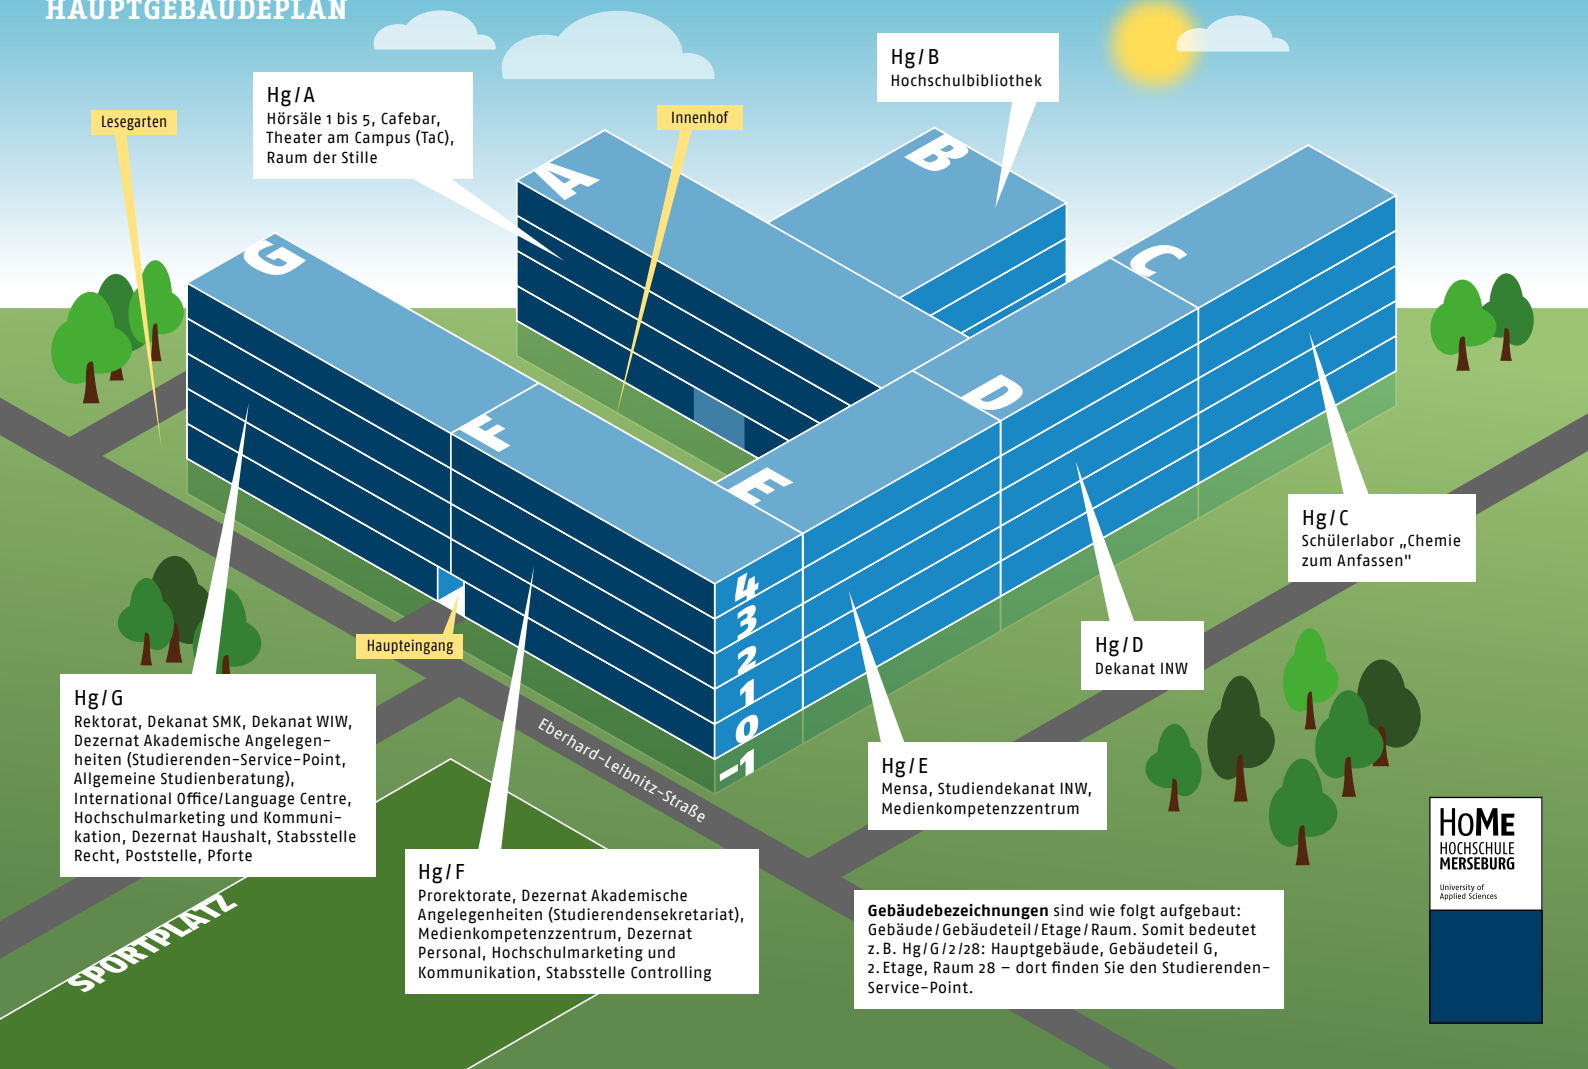

HAUPTGEBÄUDEPLAN

Lesegarten

Hg/A

Hörsäle 1 bis 5, Cafebar,
Theater am Campus (TaC),
Raum der Stille

Innenhof

Hg/B

Hochschulbibliothek

Hg/C

Schülerlabor „Chemie
zum Anfassen“

Hg/D

Dekanat INW

Hg/G

Rektorat, Dekanat SMK, Dekanat WIW,
Dezernat Akademische Angelegen-
heiten (Studierenden-Service-Point,
Allgemeine Studienberatung),
International Office/Language Centre,
Hochschulmarketing und Kommuni-
kation, Dezernat Haushalt, Stabsstelle
Recht, Poststelle, Pforte

Haupteingang

Hg/F

Prörektorate, Dezernat Akademische
Angelegenheiten (Studierendensekretariat),
Medienkompetenzzentrum, Dezernat
Personal, Hochschulmarketing und
Kommunikation, Stabsstelle Controlling

Hg/E

Mensa, Studiendekanat INW,
Medienkompetenzzentrum

Gebäudebezeichnungen sind wie folgt aufgebaut:
Gebäude / Gebäudeteil / Etage / Raum. Somit bedeutet
z. B. Hg/G/2/28: Hauptgebäude, Gebäudeteil G,
2. Etage, Raum 28 – dort finden Sie den Studierenden-
Service-Point.