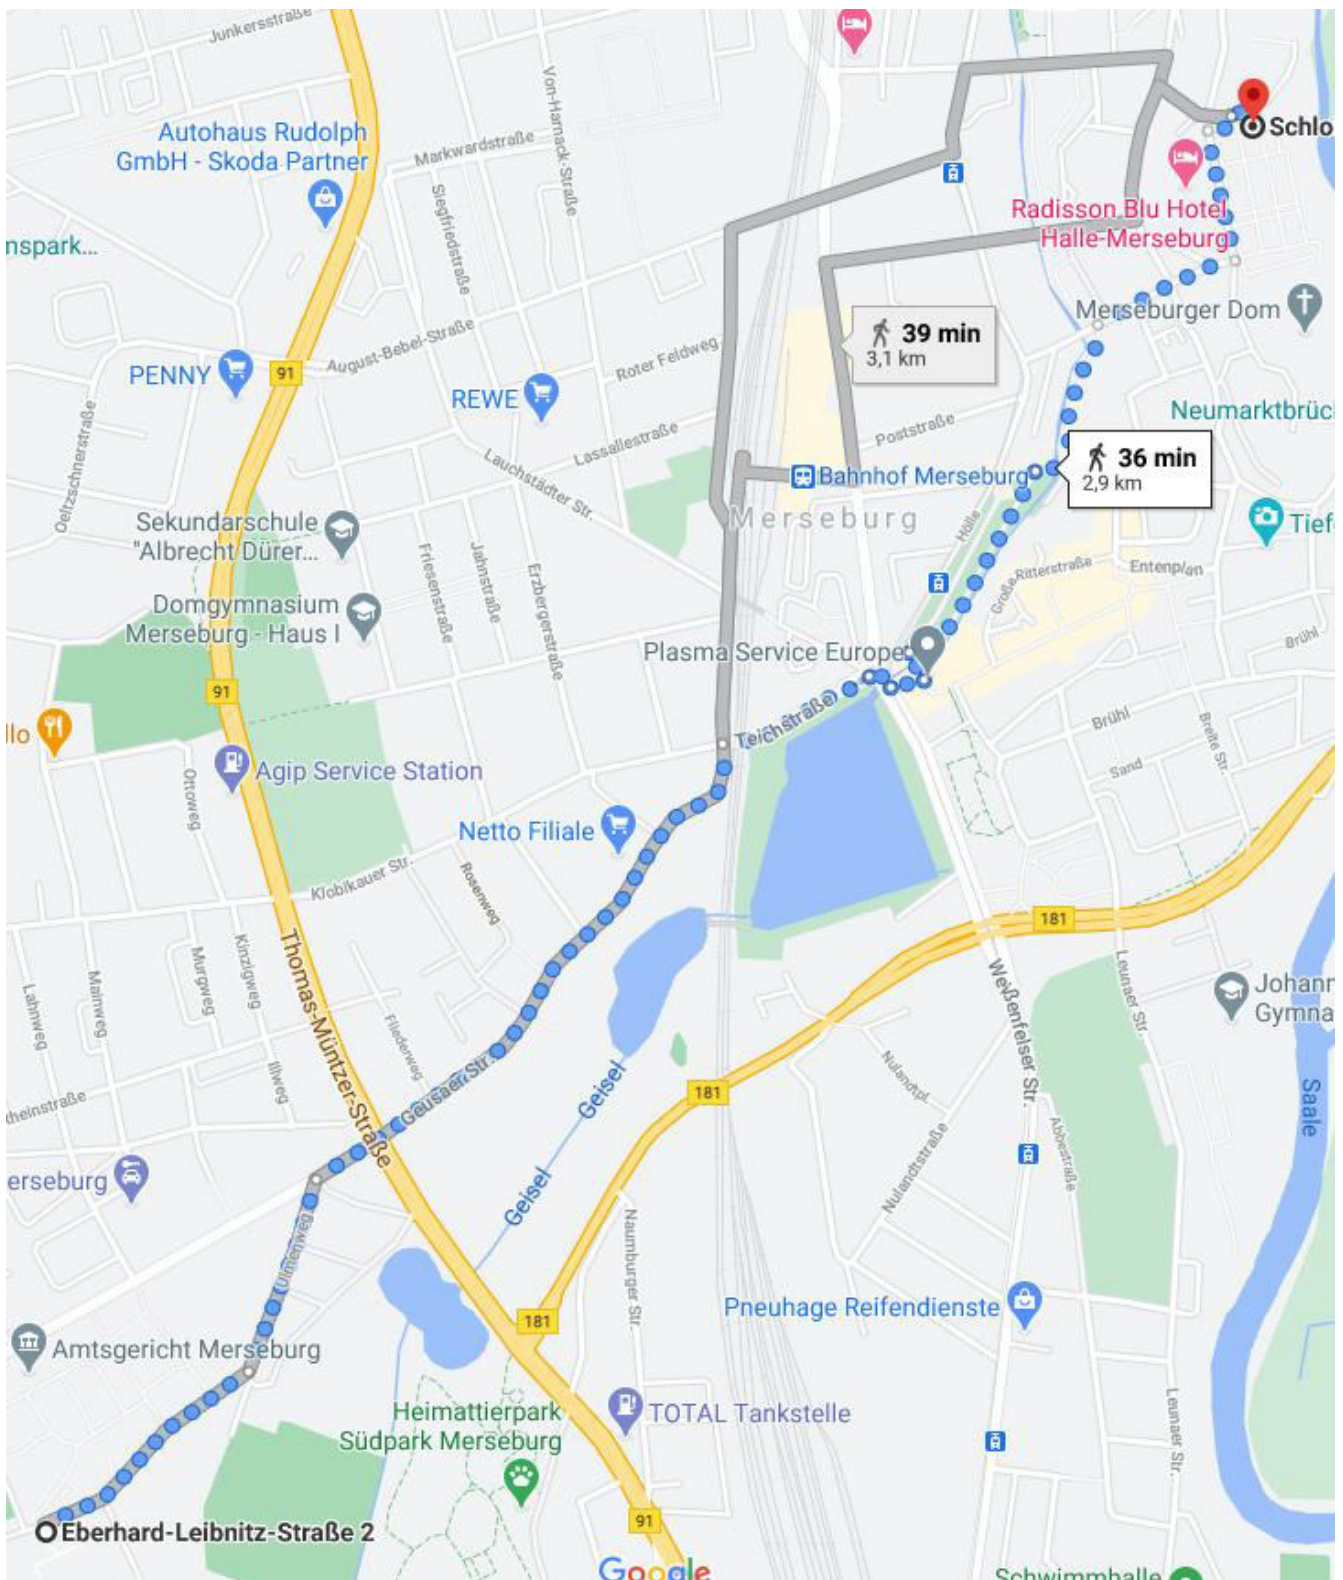

Wegstrecke Bahnhof Merseburg – Schlossgartensalon Merseburg

Schlossgartensalon Merseburg  
Mühlberg 1A, 06217 Merseburg

Wegstrecke Hochschule Merseburg – Schlossgartensalon Merseburg