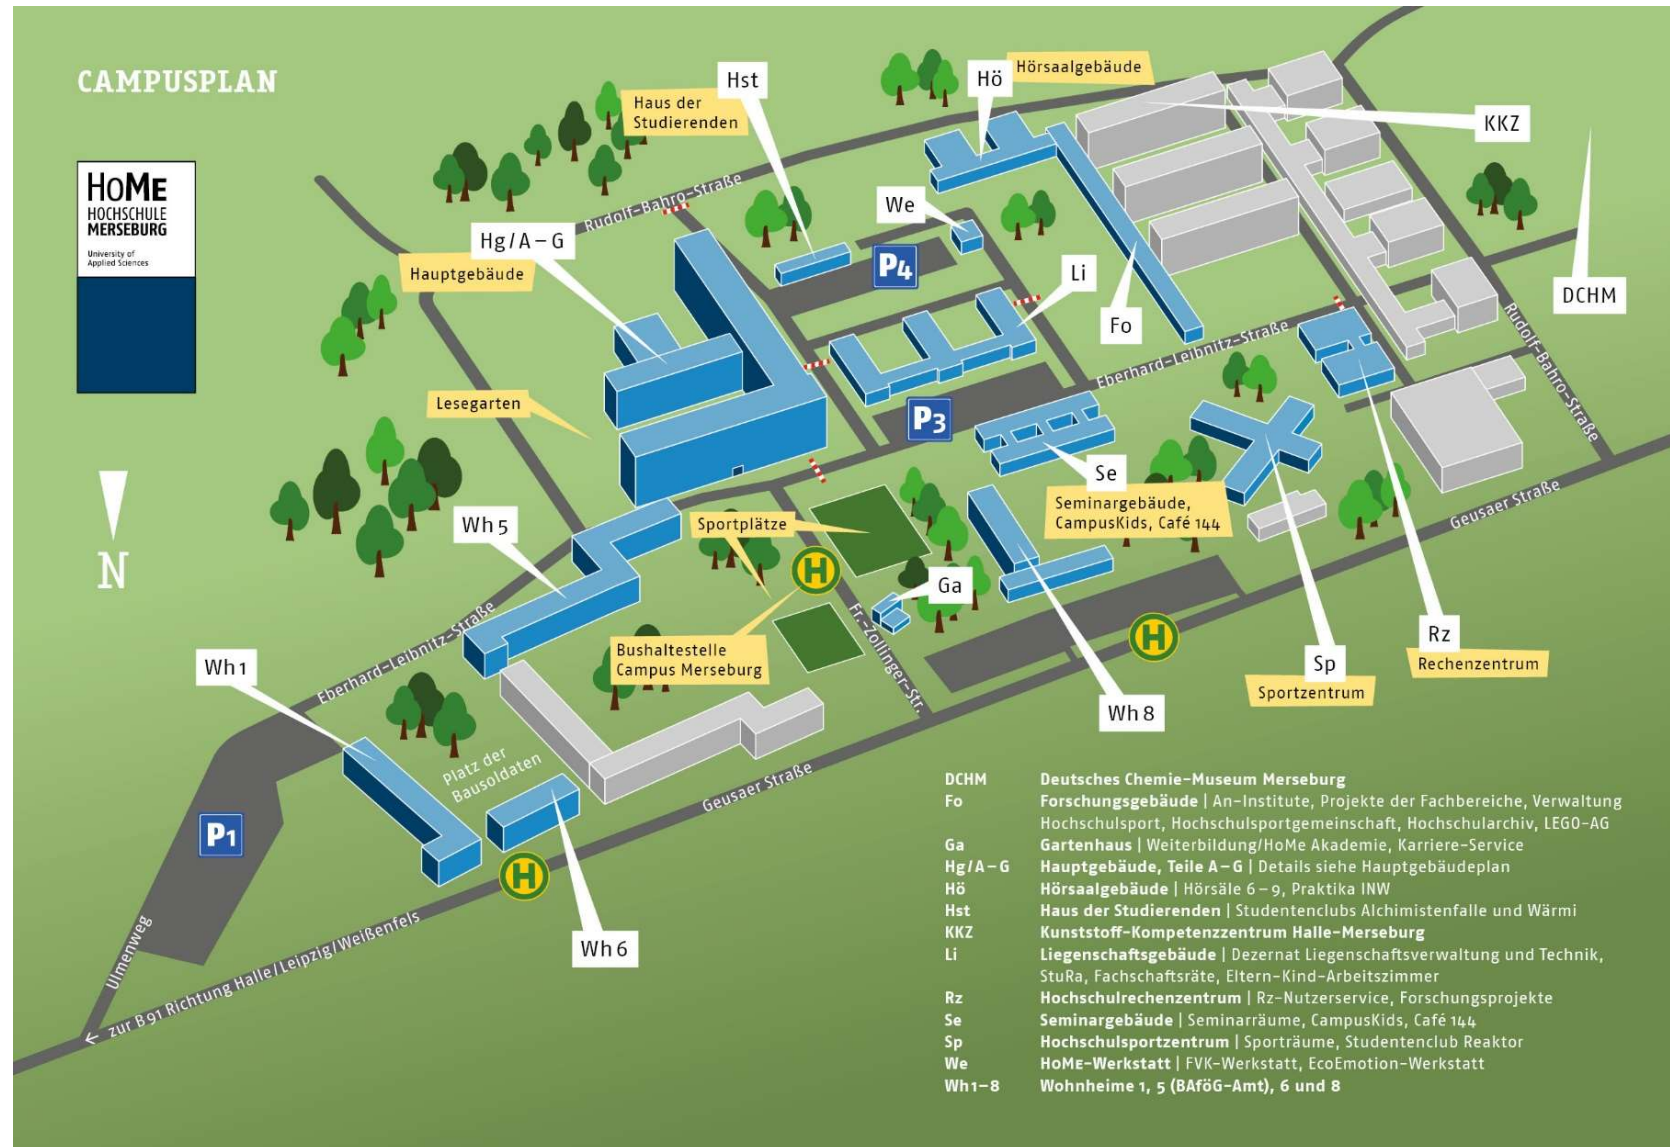

Lageplan

Lageplan

Orientierung

Hg

Hochschule Merseburg – unsere Fachbereiche:

INW — Ingenieur- und Naturwissenschaften
 SMK — Soziale Arbeit, Medien, Kultur
 WW — Wirtschafts- und Informationswissenschaften