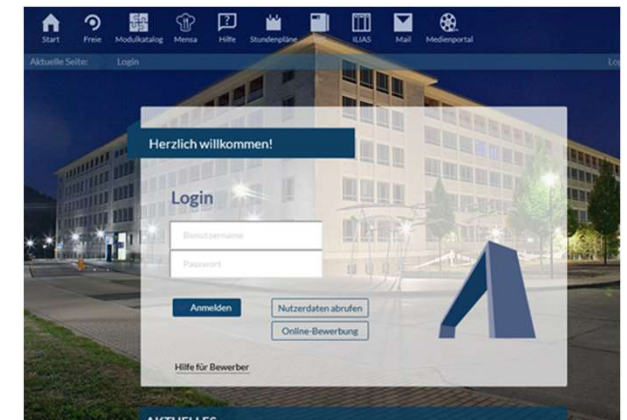

Für Studierende:

Antworten auf häufig gestellte Fragen: [Zum Studium](#)

[Die 3G-Regel an der Hochschule Merseburg](#) <- 23.09.2021

1. Bewerbung | Immatrikulation | Rückmeldung | Lehrveranstaltungen
2. Internationale Studierende
3. Prüfungen | Abschlussarbeit
4. Praktika | Gremien
5. E-Learning
6. Semesterticket | Wohnheim | Langzeitstudiengebühr | BAföG | Finanzen
7. Infrastruktur
8. Impfangebot

2. Digitales

Das IT-Servicezentrum

- gesicherte Netzdienste (E-Mail, Webportale, HIS, ...)
- zentraler Speicherplatz
- WLAN (eduroam)
- verschiedene Online-Portale (ILIAS, HoME-, Medienportal)
- Prüfungsorganisation über HIS
- Studienorganisation über HoME-Portal
- Software (Microsoft Rahmenvertrag – EES)

hochschule → Einrichtungen → Hochschulrechenzentrum

Das IT-Servicezentrum

- Aktuelle Stundenpläne
- Prüfungstermine
- Infos zur Mensa
- News
- Im Google PlayStore verfügbar für Android Geräte

Studentisches Leben